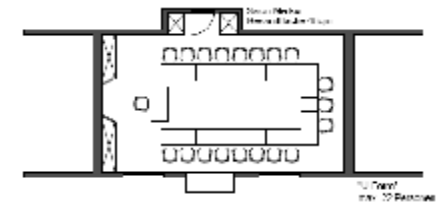

HOTEL MÜNCHEN PALACE Banketträume

SALON MERKUR

Raum

Größe: 48 qm

Länge: 9,20 m

Breite: 4,90 m

Höhe: 2,50 m

Raummiete

Halbtags: € 400,00

Ganztags: € 500,00

Bestuhlung

Personenanzahl: Maximal 36 Personen

Bestuhlung: U – Form max. 22 Personen
Block- Tafel max. 22 Personen
Parlamentarisch max. 20 Personen
Theaterbestuhlung max. 36 Personen

Ausstattung

α Tageslicht
α Klimaanlage
α keine Säulen im Raum
α Verdunkelungsanlage
α W-LAN
α Standard Tagungstechnik: Flipchart, Leinwand, Beamer
α weitere Technik auf Anfrage

U- Form

Blocktafel

Parlamentbestuhlung

Theaterbestuhlung