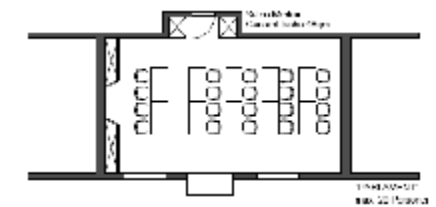

HOTEL MÜNCHEN PALACE Banketträume

SALON MERKUR

Raum

Größe: 48 qm

Länge: 9,20 m

Breite: 4,90 m

Höhe: 2,50 m

Raummiete

Ausstattung

α Tageslicht
 α Klimaanlage
 α keine Säulen im Raum
 α Verdunkelungsanlage
 α W-LAN
 α Standard Tagungstechnik: Flipchart, Leinwand, Beamer
 α weitere Technik auf Anfrage

U- Form

Blocktafel

Parlamentbestuhlung