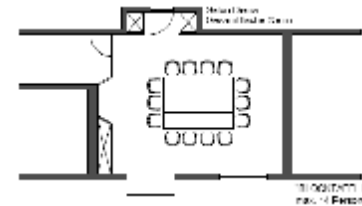

Blocktafel