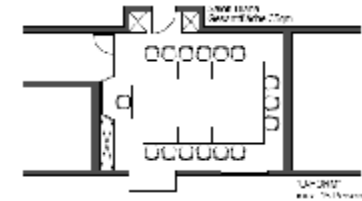

SALON DIANA

Raum

Größe:	35 qm
Länge:	6,80 m
Breite:	4,80 m
Höhe:	2,50 m

Raummiete

Halbtags:	€ 300,00
Ganztags:	€ 400,00

Bestuhlung

Personenanzahl:	Maximal 20 Personen	
Bestuhlung:	U - Form	max. 15 Personen
	Block- Tafel	max. 14 Personen
	Parlamentarisch	max. 12 Personen
	Theaterbestuhlung	max. 20 Personen

Ausstattung

- α Tageslicht
- α Klimaanlage
- α keine Säulen im Raum
- α Verdunkelungsanlage
- α W-LAN
- α Standard Tagungstechnik: Flipchart, Leinwand, Beamer
- α weitere Technik auf Anfrage

U- Form

Blocktafel

Parlamentbestuhlung

Theaterbestuhlung