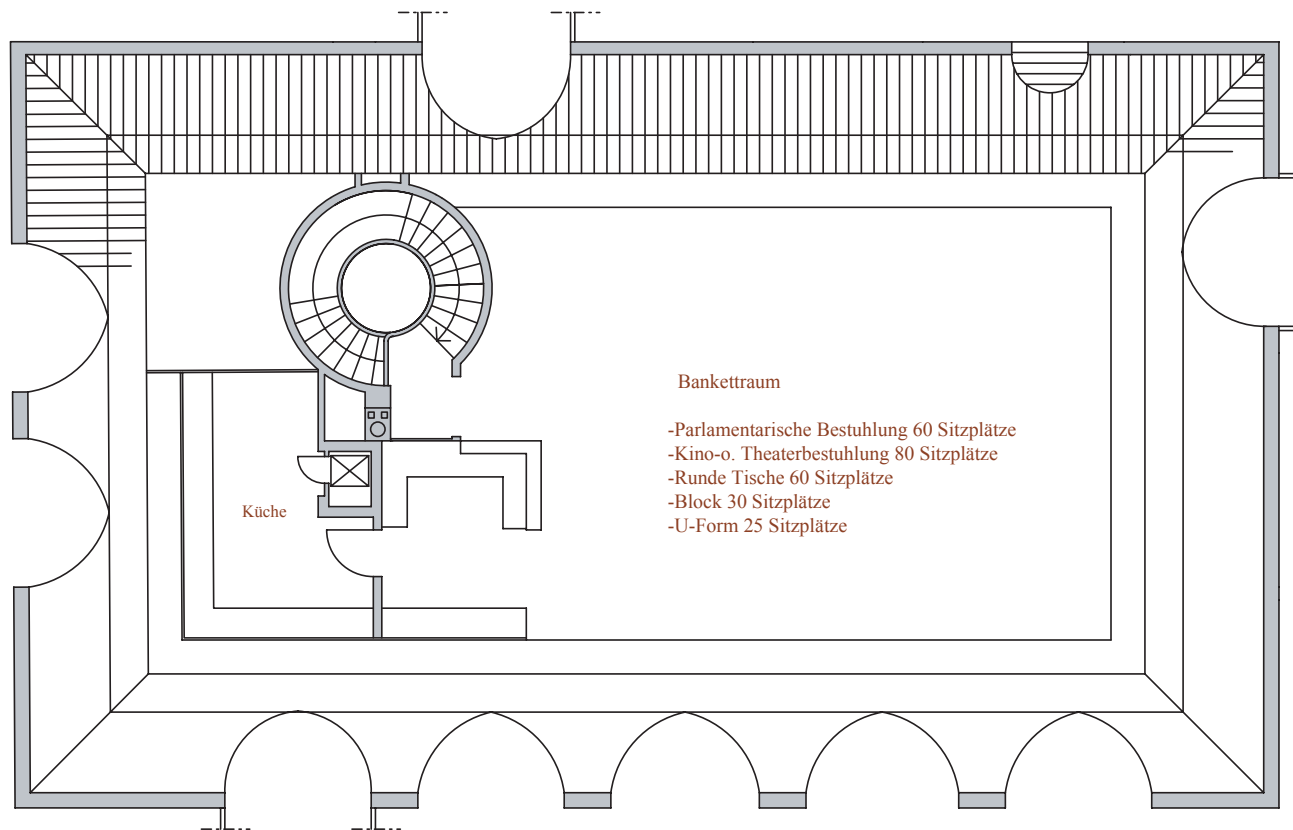

ERDGESCHOSS

Kleinhesseloher See

Kuffler

Seehaus im Englischen Garten  
 Kleinhesselohe 3  
 80802 München  
 seehaus@kuffler.de  
 Fon +49.89. 381 613-0  
 Fax +49.89. 341 803

OBERGESCHOSS

Kuffler

Seehaus im Englischen Garten  
 Kleinhesseloh 3  
 80802 München  
 seehaus@kuffler.de  
 Fon +49.89. 381 613-0  
 Fax +49.89. 341 803