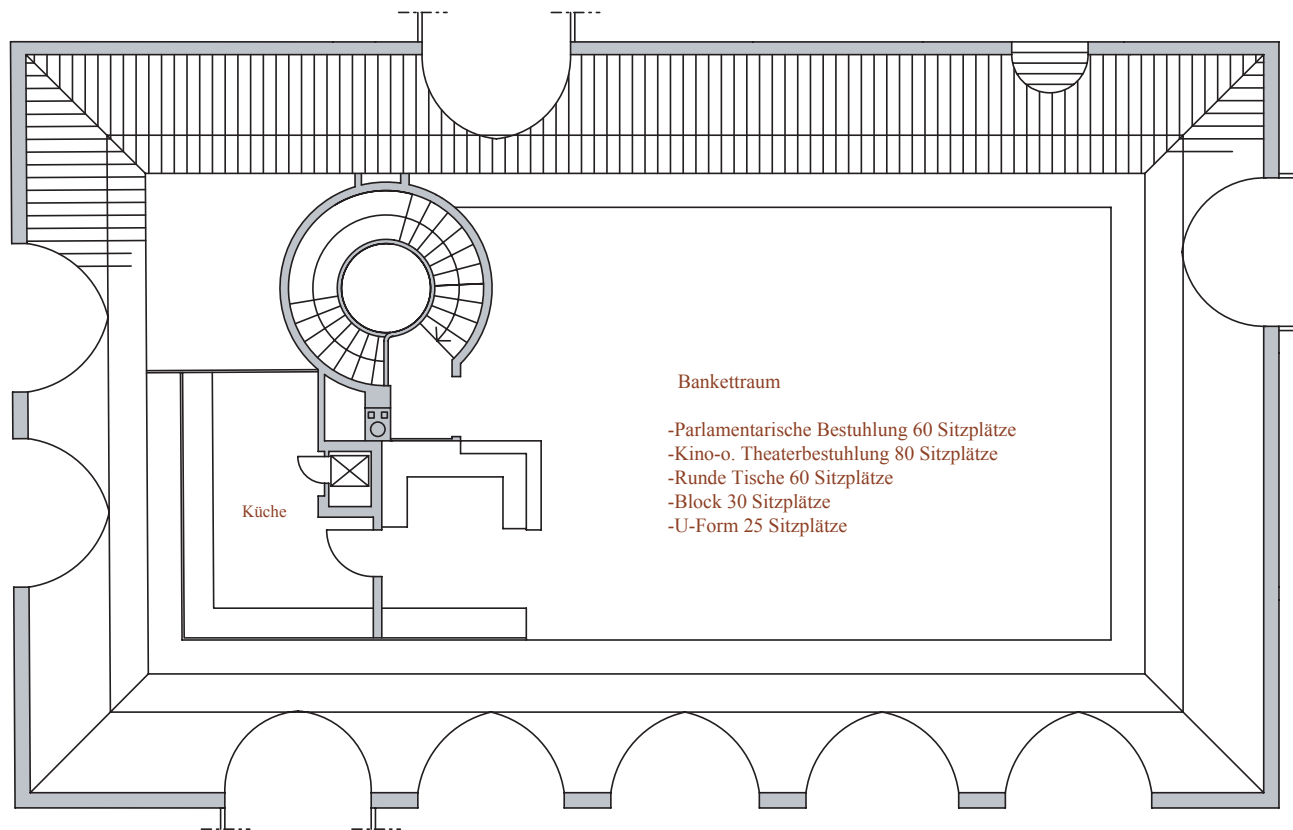

ERDGESCHOSS

Kleinhesseloheser See

Kuffler

Seehaus im Englischen Garten  
 Kleinhesseloheser See 3  
 80802 München  
 seehaus@kuffler.de  
 Fon +49.89. 381 613-0  
 Fax +49.89. 341 803

OBERGESCHOSS

Kuffler