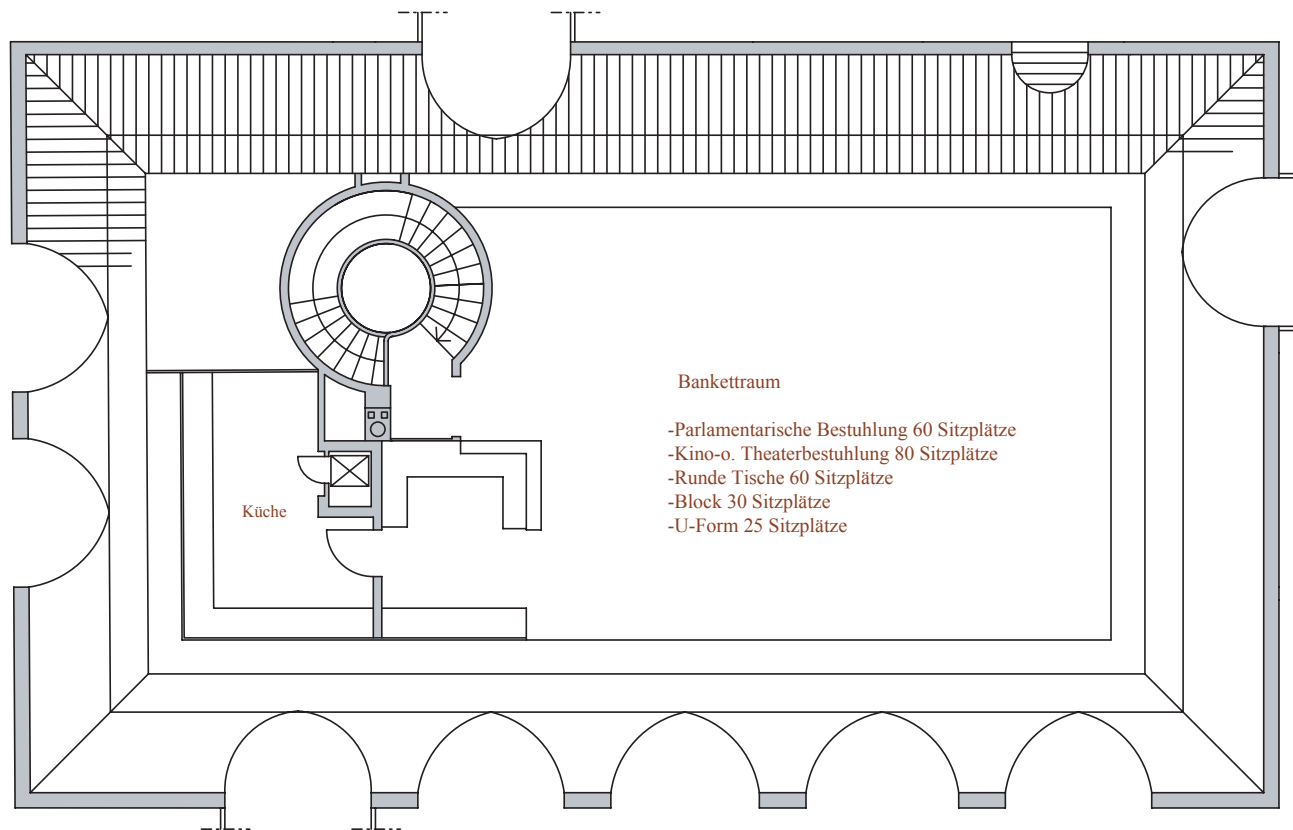

ERDGESCHOSS

Kleinhesseloher See

Kuffler

Seehaus im Englischen Garten
 Kleinhesselohe 3
 80802 München
 seehaus@kuffler.de
 Fon +49.89. 381 613-0
 Fax +49.89. 341 803

OBERGESCHOSS

Kuffler

Seehaus im Englischen Garten
 Kleinhesselohle 3
 80802 München
 seehaus@kuffler.de
 Fon +49.89. 381 613-0
 Fax +49.89. 341 803